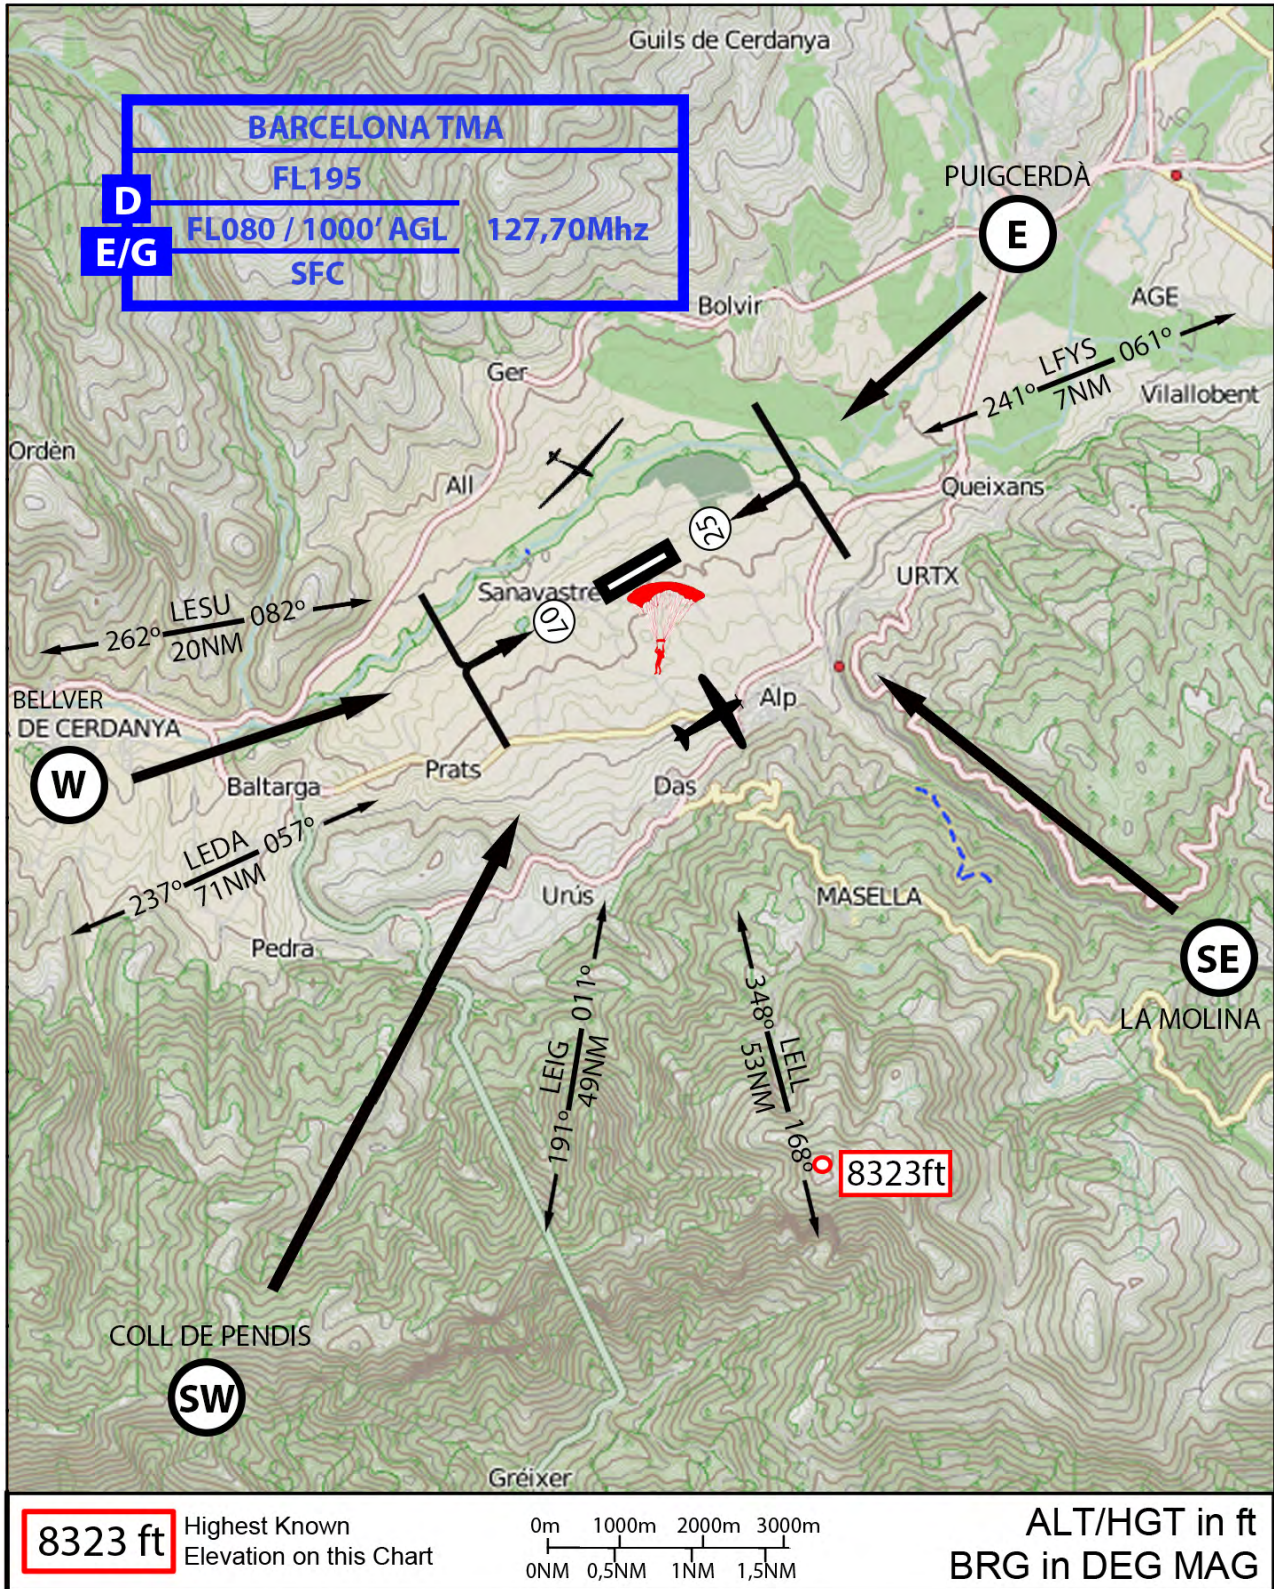

Visual Approach Chart

La Cerdanya

AD ELEV: 3609 ft

LAT: N42° 23' 18"

LON: E1° 52' 00"

VAR: W0° (2010)

A/A:123.50 MHz

LECD

8323 ft Highest Known Elevation on this Chart

0m 1000m 2000m 3000m
0NM 0,5NM 1NM 1,5NM

ALT/HGT in ft
BRG in DEG MAG

© 2012

11/2012

AD-LECD-VAC-1

La Cerdanya LECD

RWY	Dimensions	TORA	TODA	ASDA	LDA	Superfície
07	1150 x 23m	1150m	1200m	1150m	1150m	Paviment Asfàltic
25						

Punts de notificació recomanats

E	N42° 25,5 E001° 55,4	Puigcerdà
SE	N42° 20,7 E001° 57,4	La Molina Poble
SW	N42° 17,2 E001° 47,5	Coll de Pendís
W	N42° 22,2 E001° 46,6	Bellver de Cerdanya

Instruccions o Procediments Especials

Les aeronaus amb destinació a LECD procediran preferiblement des d'un dels punts de notificació recomanats i s'integraran un dels vents en cua de les pistes 07/25.

En cas de no conèixer la pista en ús es procedirà al Sud del camp sense sobrevolar la zona de paracaigudisme a una altitud mínima de 5.100 peus per realitzar una inspecció visual de les condicions d'aterratge.